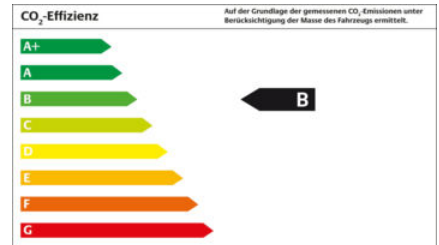

TOP-AUSSTATTUNG¹

- ☁️ Klimaanlage
- ☾ Nebelscheinwerfer mit Abbiegelicht integriert
- ☰ Einschaltautomatik für Fahrlicht
- 🚗 Einparkhilfe hinten
- 🚗 Fahrassistenz-System: Umfeldbeobachtungssystem (Front assist) mit City-Notbremsfunktion
- 🚗 Fahrassistenz-System: Berganfahr-Assistent (Hill-Holder)

SONDERAUSSTATTUNG

- ✓ Einparkhilfe hinten
- ✓ Geschwindigkeits-Regelanlage (Tempomat)
  - Fahrassistenz-System: Müdigkeitserkennungs-Sensor
- ✓ Nebelscheinwerfer mit Abbiegelicht integriert
- ✓ Mittelarmlehne vorn
- ✓ Winter-Paket
  - Außenspiegel elektr. anklappbar
  - Außenspiegel elektr. verstell- und heizbar, beide
  - Sitz vorn rechts höhenverstellbar
  - Sitzheizung vorn
- ✓ Reserverad in Fahrbereifung (Stahl)
- ✓ 3-Punkt-Sicherheitsgurte hinten (3-fach)
- ✓ 6 Lautsprecher
- ✓ Audiosystem mit 6,5" Touchscreen-Farbdisplay
- ✓ Bluetooth-Schnittstelle mit Freisprecheinrichtung integriert
- ✓ Halogen-Doppelscheinwerfer
- ✓ Handbremshebelgriff Leder
- ✓ Innenspiegel abblendbar
- ✓ Isofix-Vorbereitung für Kindersitze (4x)
- ✓ Komfortsitze vorn
- ✓ Leseleuchten vorn
- ✓ LM-Felgen 15" ("Enjoy", 20/1)
- ✓ Navigation in Verbindung mit dem Smartphone (über Apple Carplay / Android Auto /...)
- ✓ Notrufsystem (eCall)
- ✓ Radioempfang digital (DAB)
- ✓ Reifen 185/65 R15
- ✓ Schalt-/Wählhebelgriff Leder
- ✓ Scheibenwischer inkl. Intervallschaltung

1) Im Expose genannte Ausstattung ist bindend und ersetzt Angaben auf automobilen Börsen.