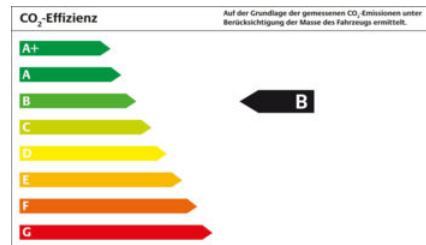

TOP-AUSSTATTUNG¹

- Nebelscheinwerfer mit Abbiegelicht integriert
- Fahrassistenz-System: Umfeldbeobachtungssystem (Front assist) mit City-Notbremsfunktion
- Fahrassistenz-System: Berganfahr-Assistent (Hill-Holder)
- Einparkhilfe hinten
- Full Link (MirrorLink, Apple CarPlay und Android Auto)
- Geschwindigkeits-Regelanlage (Tempomat)

SONDERAUSSTATTUNG

- ✓ **Winter-Paket**
  - Sitz vorn rechts höhenverstellbar
  - Sitzheizung vorn
  - Außenspiegel elektr. verstell-, heiz- und anklappbar, beide
- ✓ **Ablage-Paket**
  - Verzurrsen Koffer-/Laderaum
  - Mittelarmlehne vorn
- ✓ **Einparkhilfe hinten**
- ✓ **Geschwindigkeits-Regelanlage (Tempomat)**
  - Fahrassistenz-System: Müdigkeitserkennung
- ✓ **Full Link (MirrorLink, Apple CarPlay und Android Auto)**
- ✓ **Reserverad als Notrad**
- ✓ **2 x Schlüssel (faltbar)**
- ✓ **3-Punkt-Automatikgurte hinten (3-fach)**
- ✓ **Audiosystem: SEAT Media-System inkl. 6,5" Touchscreen-Farbdisplay**
- ✓ **Bluetooth-Schnittstelle**
- ✓ **Isofix-Vorbereitung für Kindersitze (hinten außen)**
- ✓ **Kennzeichenbeleuchtung LED**
- ✓ **Klimaautomatik**
- ✓ **Kopfstützen hinten (3-fach)**
- ✓ **Lenkrad (Leder) mit Multifunktion**
- ✓ **Leseleuchten vorn**
- ✓ **Lichtassistent (Coming Home, Leaving Home)**
- ✓ **LM-Felgen 6,5J x 16" (Design)**
- ✓ **Navigation in Verbindung mit dem Smartphone (über Apple CarPlay / Android Auto /...)**
- ✓ **Nichtraucher-Paket**
- ✓ **Radioempfang digital (DAB)**
- ✓ **Reifen 205/60 R16**
- ✓ **Schadstoffarm nach Abgasnorm Euro 6d-ISC-FCM (EU6AP)**