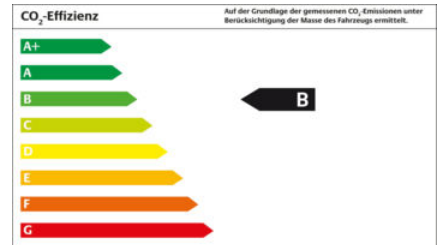

TOP-AUSSTATTUNG¹

- Fahrassistenz-System: Automatische Distanzregelung (ACC)
- Einparkhilfe hinten
- Full Link (MirrorLink, Apple CarPlay und Android Auto)
- Fahrassistenz-System: Berganfahr-Assistent (Hill-Holder)
- Nebelscheinwerfer mit Abbiegelicht integriert
- Fahrassistenz-System: Umfeldbeobachtungssystem (Front assist) mit City-Notbremsfunktion

SONDERAUSSTATTUNG

- ✓ **Klima-Komfort-Paket**
  - Außenspiegel elektr. verstell-, heiz- und anklappbar, beide
  - Innenspiegel mit Abblendautomatik
  - Klimaanlage Climatronic 2-Zonen
  - Lichtassistent (Coming Home, Leaving Home)
- ✓ **Ablage-Paket**
  - Mittelarmlehne vorn
  - Verzurrösen Koffer-/Laderaum
- ✓ **Einparkhilfe hinten**
- ✓ **Full Link (MirrorLink, Apple CarPlay und Android Auto)**
- ✓ **Fahrassistenz-System: Automatische Distanzregelung (ACC)**
- ✓ **6 Lautsprecher**
- ✓ **Audio-Navigationssystem: 8" Farb-Touchscreen**
- ✓ **Dachreling Schwarz**
- ✓ **Ebener Ladeboden hinten**
- ✓ **Fahrassistenz-System: Müdigkeitserkennung**
- ✓ **Fahrassistenz-System: Totwinkel-Assistent**
- ✓ **Fensterzierleiste Schwarz**
- ✓ **Halogen Doppelscheinwerfer**
- ✓ **LED Kennzeichenbeleuchtung**
- ✓ **Lenkrad (Leder) mit Multifunktion**
- ✓ **Leselampen vorn**
- ✓ **Licht- und Regensensor**
- ✓ **LM-Felgen 6J x 16 (Design)**
- ✓ **Radioempfang Digital (DAB)**
- ✓ **Schadstoffarm nach Abgasnorm Euro 6d-ISC-FCM (EU6AP)**
- ✓ **Schalthebelknopf/-Griff Leder**
- ✓ **Sicherheitsgurtkontrollsystem**
- ✓ **Sitzbezug / Polsterung: Stoff**

1) Im Expose genannte Ausstattung ist bindend und ersetzt Angaben auf automobilen Börsen.