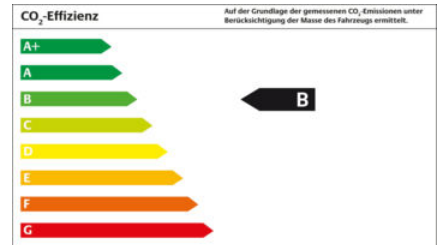

TOP-AUSSTATTUNG¹

- ☒ Scheinwerfer LED
- ☒ Klimaanlage Climatronic 3-Zonen
- ☒ Fahrassistenz-System: Parklenkassistent mit Einparkhilfe vorn und hinten
- ☒ Schließ-/Startsystem Kessy Advanced
- ☒ Fahrassistenz-System: Spurhalteassistent
- ☒ Fahrassistenz-System: Umfeldbeobachtungssystem (Front assist) mit City-Notbremsfunktion

SONDERAUSSTATTUNG

- ✓ Kombiinstrument digital (virtual cockpit)
- ✓ Winter-Paket
  - Lenkrad heizbar
  - Sitzheizung vorn
- ✓ Fahrassistenz-System: Parklenkassistent mit Einparkhilfe vorn und hinten
- ✓ Klimaanlage Climatronic 3-Zonen
  - Mittelarmlehne vorn
  - USB-Ladeanschlüsse (2-fach, Typ C) für 2.Sitzreihe
- ✓ Seitenairbag hinten
  - Knieairbag Fahrer-/Beifahrerseite
- ✓ Schließ-/Startsystem Kessy Advanced
- ✓ Licht- und Sicht-Paket
  - Innenspiegel mit Abblendautomatik
  - Licht- und Regensensor
  - Lichtassistent (Coming Home, Leaving Home)
- ✓ Full Link (MirrorLink, Apple CarPlay und Android Auto)
- ✓ Außenspiegel konvex
- ✓ Bordwerkzeug und Wagenheber
- ✓ Einstiegsleisten in den Türausschnitten
- ✓ Fahrassistenz-System: Fernlichtassistent
- ✓ Gepäckraumabdeckung klappbar
- ✓ Heckscheibenwischer mit Intervallschaltung
- ✓ Kopfstützen vorn und hinten
- ✓ Lenkrad (Leder) mit Multifunktion und Tiptronic
- ✓ Leuchtweitenregulierung automatisch
- ✓ LM-Felgen 7J x 16
- ✓ Multifunktionskamera
- ✓ Navigation in Verbindung mit dem Smartphone (über Apple Carplay / Android Auto /...)
- ✓ Nebelscheinwerfer

¹⁾ Im Expose genannte Ausstattung ist bindend und ersetzt Angaben auf automobilen Börsen.