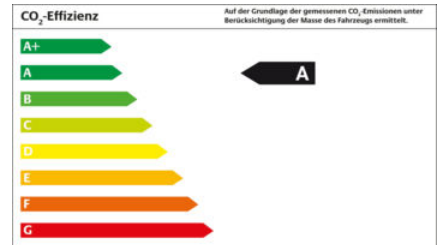

TOP-AUSSTATTUNG¹

- ☰ Scheinwerfer LED
- ☰ Fahrassistenz-System: Spurhalteassistent
- ☰ Fahrassistenz-System: Umfeldbeobachtungssystem (Front assist) mit City-Notbremsfunktion
- ☰ Klimaanlage Climatronic 3-Zonen
- ☰ Fahrassistenz-System: Parklenkassistent mit Einparkhilfe vorn und hinten
- ☰ Full Link (MirrorLink, Apple CarPlay und Android Auto)

SONDERAUSSTATTUNG

- ✓ Kombiinstrument digital (virtual cockpit)
- ✓ Winter-Paket
  - Lenkrad heizbar
  - Sitzheizung vorn
- ✓ Fahrassistenz-System: Parklenkassistent mit Einparkhilfe vorn und hinten
- ✓ Klimaanlage Climatronic 3-Zonen
  - USB-Ladeanschlüsse (2-fach, Typ C) für 2.Sitzreihe
  - Mittelarmlehne vorn
- ✓ Seitenairbag hinten
  - Knieairbag Fahrer-/Beifahrerseite
- ✓ Licht- und Sicht-Paket
  - Innenspiegel mit Abblendautomatik
  - Licht- und Regensensor
  - Lichtassistent (Coming Home, Leaving Home)
- ✓ Full Link (MirrorLink, Apple CarPlay und Android Auto)
- ✓ Außenspiegel elektr. verstell-, heiz- und anklappbar mit Spiegelabsenkung
- ✓ Bordwerkzeug und Wagenheber
- ✓ Einstiegsleisten in den Türausschnitten
- ✓ Fahrassistenz-System: Fernlichtassistent
- ✓ Gepäckraumabdeckung klappbar
- ✓ Heckscheibenwischer mit Intervallschaltung
- ✓ Kopfstützen vorn und hinten
- ✓ Lenkrad (Leder) mit Multifunktion und Tiptronic
- ✓ Leuchtweitenregulierung automatisch
- ✓ LM-Felgen 7J x 16
- ✓ Multifunktionskamera
- ✓ Navigation in Verbindung mit dem Smartphone (über Apple Carplay / Android Auto /...)
- ✓ Nebelscheinwerfer
- ✓ Radioempfang Digital (DAB)

¹ Im Expose genannte Ausstattung ist bindend und ersetzt Angaben auf automobilen Börsen.