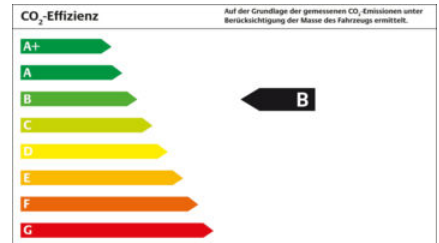

TOP-AUSSTATTUNG¹

- ☁️ Klimaanlage Climatronic 2-Zonen
- 🚗 Park-Distance-Control (vorn und hinten)
- 📱 Mobile Online Dienste App-Connect inkl. App-Connect Wireless (Apple CarPlay, Android Auto)
- 🛞 Fahrassistenz-System: Spurhalteassistent (Lane Assist)
- 🚗 Fahrassistenz-System: Umfeldbeobachtungssystem (Front assist) mit City-Notbremsfunktion
- 🔌 Multimedia-Schnittstelle 2 x USB (Typ C) vorn

SONDERAUSSTATTUNG

- ✓ Klimaanlage Climatronic 2-Zonen
  - Geruchs- und Allergenfilter
- ✓ Park-Distance-Control (vorn und hinten)
- ✓ Audiosystem Ready 2 Discover (inkl. Streaming & Internet, Touchscreen, Bluetooth)
  - 6 Lautsprecher
  - Antennen-Diversity
- ✓ Winter-Paket
  - Anzeige für Waschwasserstand
  - Scheibenwaschdüsen heizbar
  - Sitzheizung vorn
- ✓ Mobile Online Dienste App-Connect inkl. App-Connect Wireless (Apple CarPlay, Android Auto)
- ✓ Lenkrad mit Multifunktion
- ✓ Insassen-Schutzsystem proaktiv
- ✓ Frontscheibe Wärmeschutzglas
- ✓ Gepäckraumboden verstellbar
- ✓ Halogen-Doppelscheinwerfer
- ✓ Handschuhfach beleuchtet
- ✓ Innenausstattung: Dekoreinlagen "Pineapple"
- ✓ Isofix-Vorbereitung für Kindersitz (Beifahrerseite / hinten außen)
- ✓ Kopf-Airbag-System vorn inkl. Seitenairbag vorn
- ✓ LM-Felgen 6J x 16" (Belmont)
- ✓ Mittelarmlehne vorn inkl. Ablagefach
- ✓ Navigation in Verbindung mit dem Smartphone (über Apple CarPlay / Android Auto /...)
- ✓ Radioempfang digital (DAB)
- ✓ Reifen 205/60 R16
- ✓ Reserverad als Notrad

¹ Im Expose genannte Ausstattung ist bindend und ersetzt Angaben auf automobilen Börsen.