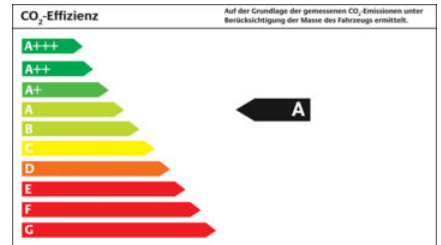

TOP-AUSSTATTUNG¹

- Klimaanlage
- Fahrassistenz-System: Spurverlassenswarnung
- LM-Felgen
- Luftzusatzheizung elektrisch
- Licht- und Regensensor
- Einparkhilfe hinten (APS)

SONDERAUSSTATTUNG

- ✓ Sonderlackierung Daytonagrau Perleffekt
- ✓ Sportsitze vorn
- ✓ Mittelarmlehne vorn mit Fach
- ✓ Sitzbezug / Polsterung: Stoff Dynamik / Routine
- ✓ Doppelton-Signalhorn
- ✓ Fensterzierleisten schwarz
- ✓ Heckscheibenwischer
- ✓ LM-Felgen 8J x 17 Zoll (5-Arm)
- ✓ Reifen 225/45 R17
- ✓ Service-/Wartungsintervall 2 Jahre / 30.000 Km
- ✓ Sitze vorn höhenverstellbar
- ✓ Start-Stopp-Anlage
- ✓ Warnanlage für Sicherheitsgurte

¹ Im Expose genannte Ausstattung ist bindend und ersetzt Angaben auf automobilen Börsen.