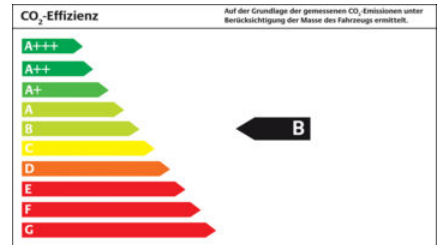

TOP-AUSSTATTUNG¹

- ☁ Klimaanlage
- 🚗 Fahrassistenz-System: Berganfahrhilfe
- ☂ Nebelscheinwerfer
- 🚗 Einparkhilfe hinten
- 🕒 Geschwindigkeits-Regelanlage (Tempomat)
- ✔ Außenspiegel elektr. verstell- und heizbar, beide

SONDERAUSSTATTUNG

- ✔ Einparkhilfe hinten
- ✔ Geschwindigkeits-Regelanlage (Tempomat)
- ✔ Dachreling
- ✔ Außentemperaturanzeige
- ✔ 4 Lautsprecher
- ✔ Beifahrer Doppelsitzbank
- ✔ Fahrerairbag
- ✔ Handschuhfach abschließbar
- ✔ Reifengröße 195/60 R16
- ✔ Schalldämmung der Trennwand und Stahltrennwand ohne Fenster
- ✔ Schiebetür rechts
- ✔ Sicherheitsgurtwarnanlage vorn
- ✔ Stahlfelgen 16 Zoll

¹ Im Expose genannte Ausstattung ist bindend und ersetzt Angaben auf automobilen Börsen.