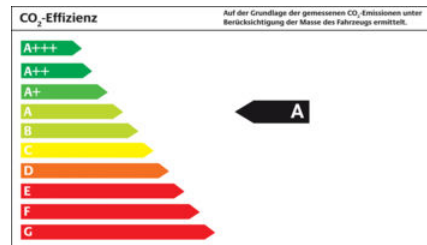

TOP-AUSSTATTUNG¹

- 📷 Rückfahrkamera mit 180° Umgebungsansicht
- 🪑 Sitzheizung vorn
- 🚗 Fahrassistenz-System: Spurhalteassistent

- 🌬️ Klimaanlage
- 🚗 Fahrassistenz-System: Verkehrszeichenerkennung
- 🚗 Fahrassistenz-System: Berganfahr-Assistent (HSA, Hill Start Assist)

SONDERAUSSTATTUNG

- ✓ Rückfahrkamera mit 180° Umgebungsansicht
  - Parkpilotsystem hinten
- ✓ Komfort-Paket
  - Fensterheber elektrisch vorn + hinten
  - Mittelarmlehne vorn mit Ablagefach
  - Lenkrad (Sport/Leder - 3-Speichen, unten abgeflacht) mit Multifunktion
- ✓ Sitzheizung vorn
- ✓ Reserverad (Vorrüstung)
- ✓ 12V Steckdose vorne
- ✓ Airbagsystem (Frontairbags (Fahrer und Beifahrer), Seitenairbags (vorn), Kopfairbags (vorn))
- ✓ Außenspiegel, elektrisch einstell- und beheizbar
- ✓ Automatisches Abblendlicht
- ✓ Beifahrerairbag deaktivierbar
- ✓ Bordcomputer
- ✓ Dach und Außenspiegel in Wagenfarbe
- ✓ Fahrassistenz-System: Frontkollisionswarner mit Automatischer Gefahrenbremsung sowie Fußgängererkennung
- ✓ Fahrassistenz-System: Geschwindigkeitsregelanlage (Tempomat) mit Geschwindigkeitsbegrenzer
- ✓ Fensterzierleisten in Schwarz
- ✓ Gepäckraum-Beleuchtung
- ✓ Halogen-Scheinwerfer
- ✓ Komfort-Beifahrersitz 4-fach manuell einstellbar
- ✓ Komfort-Fahrersitz 6-fach manuell einstellbar
- ✓ Lenksäule verriegelbar
- ✓ Leseleuchten, vorn
- ✓ LM-Felgen 16 Zoll (4 Doppelspeichen) in Silber
- ✓ Make-up-Spiegel in Beifahrer-Sonnenblenden
- ✓ Multimedia Radio inkl. 7" Touchscreen, Bluetooth-, USB-Schnittstelle, 6 Lautsprechern, Sprachbedienung

¹ Im Expose genannte Ausstattung ist bindend und ersetzt Angaben auf automobilen Börsen.