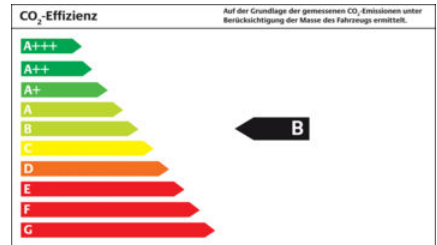

TOP-AUSSTATTUNG¹

📍 Audio-Navigationssystem Discover Media Streaming & Internet (Touchscreen, Bluetooth, USB)

🚗 Fahrassistenz-System: Spurhalteassistent (Lane Assist)

🛞 Scheibenwischer mit Regensensor

🌬️ Klimaanlage Climatronic 2-Zonen

🚦 Automatische Fahrlichtschaltung (ALS) mit Leaving Home / Coming-Home-Lichtfunktion

🚗 Park-Distance-Control (vorn und hinten)

SONDERAUSSTATTUNG

✓ Audio-Navigationssystem Discover Media Streaming & Internet (Touchscreen, Bluetooth, USB)

- Antennen-Diversity
- Fahrassistenz-System: Verkehrszeichenerkennung

✓ Park-Distance-Control (vorn und hinten)

✓ Digital Cockpit (Instrumentenanzeige Digital)

✓ Klimaanlage Climatronic 2-Zonen

- Staub- und Pollenfilter mit Aktivkohlefilter

✓ Außenspiegel elektr. verstell-, heiz- und anklappbar mit Spiegelabsenkung

✓ Mittelarmlehne vorn inkl. USB-Anschlüsse (2) USB-Ladeanschlüsse (2)

- Multimedia-Schnittstelle 2 x USB (Typ C) vorn und 2 x USB-Ladeanschluss (Typ C) Mittelkonsole hinten
- Mittelarmlehne vorn

✓ 6 Lautsprecher

✓ 8" Touchscreen-Farbdisplay

✓ Antriebsschlupfregelung (ASR)

✓ Diebstahlsicherung für Räder (Felgenschlösser)

✓ Elektron. Differenzialsperr (EDS)

✓ Elektron. Stabilitätsprogramm (ESP)

✓ Erweiterte Herstellergarantie 3 Jahre / 90.000 Km

✓ Fahrassistenz-System: Automatische Distanzregelung (ACC) inkl. Geschwindigkeitsbegrenzer

✓ Fahrassistenz-System: Fernlichtregulierung (Light Assist)

✓ Fahrassistenz-System: Parklenkassistent (Park Assist)

✓ Frontscheibe aus Wärmeschutzglas

✓ Innenausstattung: Dekoreinlagen "Sterlyn Matt"

✓ Lenkrad (Leder) mit Multifunktion

✓ LM-Felgen 7J x 17 Zoll (Johannesburg)

✓ Reifen 215/55 R17

✓ Reserverad als Notrad

¹ Im Expose genannte Ausstattung ist bindend und ersetzt Angaben auf automobilen Börsen.