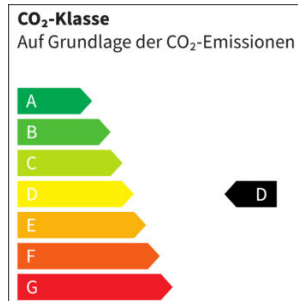

TOP-AUSSTATTUNG¹

- ☒ Klimaanlage
- ☒ Fahrassistenz-System: Berganfahr-Assistent
- ☒ Isofix-Aufnahmen für Kindersitz
- ☐ Einschaltautomatik für Fahrlicht
- ☐ Tagfahrlicht
- ☒ Außenspiegel elektr. verstell- und heizbar, beide

SONDERAUSSTATTUNG

- ☒ **Emotion-Paket**
  - Geschwindigkeits-Begrenzeranlage
  - Lenkrad heizbar
  - Schalt-/Wählhebelgriff Leder
  - Fensterheber elektrisch hinten
  - Sitzheizung vorn
  - Geschwindigkeits-Regelanlage (Tempomat)
  - Einparkhilfe hinten
- ☒ Freisprecheinrichtung Bluetooth
- ☒ LM-Felgen 15 Zoll
- ☒ Navigation in Verbindung mit dem Smartphone (über Apple Carplay / Android Auto /...)
- ☒ Schadstoffarm nach Abgasnorm Euro 6d-ISC-FCM (EU6 AP)
- ☒ USB-Anschluss