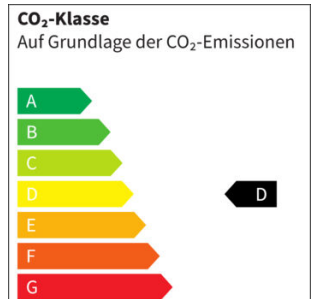

TOP-AUSSTATTUNG¹

- ☒ Klimaanlage
- ☒ Fahrassistenz-System: Berganfahr-Assistent
- ☒ Isofix-Aufnahmen für Kindersitz
- ☐ Einschaltautomatik für Fahrlicht
- ☐ Tagfahrlicht
- ☒ Außenspiegel elektr. verstell- und heizbar, beide

SONDERAUSSTATTUNG

- ☒ **Emotion-Paket**
  - Geschwindigkeits-Begrenzeranlage
  - Lenkrad heizbar
  - Schalt-/Wählhebelgriff Leder
  - Fensterheber elektrisch hinten
  - Sitzheizung vorn
  - Geschwindigkeits-Regelanlage (Tempomat)
  - Einparkhilfe hinten
- ☒ Freisprecheinrichtung Bluetooth
- ☒ LM-Felgen 15 Zoll
- ☒ Navigation in Verbindung mit dem Smartphone (über Apple Carplay / Android Auto /...)
- ☒ Schadstoffarm nach Abgasnorm Euro 6d-ISC-FCM (EU6 AP)
- ☒ USB-Anschluss

¹ Im Expose genannte Ausstattung ist bindend und ersetzt Angaben auf automobilen Börsen.