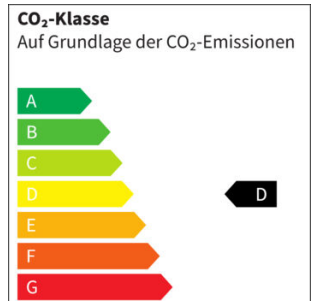

TOP-AUSSTATTUNG¹

- ☒ Klimaanlage
- ☒ Fahrassistenz-System: Berganfahr-Assistent
- ☒ Isofix-Aufnahmen für Kindersitz
- ☐ Einschaltautomatik für Fahrlicht
- ☐ Tagfahrlicht
- ☒ Außenspiegel elektr. verstell- und heizbar, beide

SONDERAUSSTATTUNG

- ☒ **Emotion-Paket**
  - Geschwindigkeits-Begrenzeranlage
  - Lenkrad heizbar
  - Schalt-/Wählhebelgriff Leder
  - Fensterheber elektrisch hinten
  - Sitzheizung vorn
  - Geschwindigkeits-Regelanlage (Tempomat)
  - Einparkhilfe hinten
- ☒ Freisprecheinrichtung Bluetooth
- ☒ LM-Felgen 15 Zoll
- ☒ Navigation in Verbindung mit dem Smartphone (über Apple Carplay / Android Auto /...)
- ☒ Schadstoffarm nach Abgasnorm Euro 6d-ISC-FCM (EU6 AP)
- ☒ USB-Anschluss

¹ Im Expose genannte Ausstattung ist bindend und ersetzt Angaben auf automobilen Börsen.