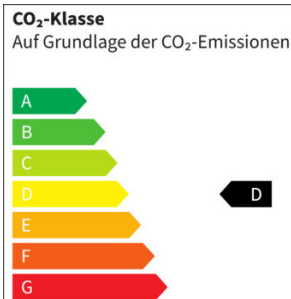

TOP-AUSSTATTUNG¹

- Scheinwerfer LED
- Fahrassistenz-System: Spurhalteassistent (Lane Assist)
- LM-Felgen 5,5x15 (Rotare Aero)
- Klimaanlage Climatronic 2-Zonen
- Fahrassistenz-System: Auffahrwarnsystem mit City-Notbremsfunktion (Frontradar-Assistent)
- Einparkhilfe hinten

SONDERAUSSTATTUNG

- LM-Felgen 5,5x15 (Rotare Aero)
- Klimaanlage Climatronic 2-Zonen
- Gepäckraumbeleuchtung
- Keyless Go (schlüsselloses Motorstartsystem)
- Kombiinstrument digital (virtual cockpit)
- Navigation in Verbindung mit dem Smartphone (über Apple Carplay / Android Auto /...)
- Reifen 185/65 R15
- Rückfahrkamera
- Schadstoffarm nach Abgasnorm Euro 6e (EU6 EA)
- Sitzheizung vorn