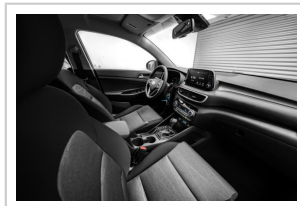

Hyundai Tucson 1,6 T-GDi DCT 4WD Comfort Plus

Fahrzeug-Nr.:67320

Fahrzeugdaten

Lieferzeit:	● sofort lieferbar	Leistung:	130 KW (177 PS)
Fahrzeugstatus:	Neuwagen Bestand	Hubraum:	1.591 ccm
Fahrzeug-Nr:	67320	Kraftstoffart:	Benzin
Hersteller:	Hyundai	Getriebearart:	Automatik / DSG-Getriebe
Modell:	Tucson	Türen:	5
Fahrzeugtyp:	1,6 T-GDi DCT 4WD	Kilometerstand:	20 km
Fahrzeugaufbau:	Geländewagen	Erstzulassung:	06.03.2019
Farbe:	Phantom Black Metallic (PAE)	Schadstoffklasse:	Euro 6
HU:	----	Umweltplakette:	4
Vorbesitzer:	----		

Ausstattung Extras

SunSet-abgedunkelte Scheiben ab der B-Säule ° Regensensor ° Rückfahrkamera ° Android Auto ° Apple Carplay ° Navigationssystem 8 Zoll LCD TFT-Bildschirm TomTom ° Shark fin ° Innenspiegel autom. abblendbar