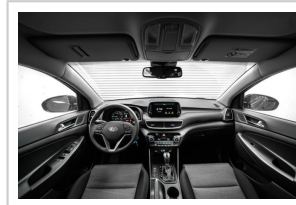

Hyundai Tucson 1,6 T-GDi DCT 4WD Comfort Plus

Fahrzeug-Nr.:67320

Fahrzeugdaten

Lieferzeit:	● sofort lieferbar	Leistung:	130 KW (177 PS)
Fahrzeugstatus:	Neuwagen Bestand	Hubraum:	1.591 ccm
Fahrzeug-Nr:	67320	Kraftstoffart:	Benzin
Hersteller:	Hyundai	Getriebearart:	Automatik / DSG-Getriebe
Modell:	Tucson	Türen:	5
Fahrzeugtyp:	1,6 T-GDi DCT 4WD	Kilometerstand:	20 km
Fahrzeugaufbau:	Geländewagen	Erstzulassung:	06.03.2019
Farbe:	Phantom Black Metallic (PAE)	Schadstoffklasse:	Euro 6
HU:	----	Umweltplakette:	4
Vorbesitzer:	----		

Fahrersitz höhenverstellbar ° geteilt umklappbare Rücksitzlehne ° Lendenwirbelstütze ° Mittelarmlehne vorne ° Sitzbezug Stoff schwarz ° Dachreling ° ABS ° Alarmanlage ° Außenspiegel beheizbar ° Außenspiegel elektrisch einstell-/anklappbar ° Beifahrerairbag ° Fahrerairbag ° Fensterheber elektrisch vorne und hinten ° Nebelscheinwerfer ° Pannenset ° Reifendruckkontrolle ° Seitenairbags ° Servolenkung ° ESP ° Wegfahrsperre ° Zentralverriegelung mit Funk ° USB- und AUX-Anschluss

Ausstattung Extras

SunSet-abgedunkelte Scheiben ab der B-Säule ° Regensensor ° Rückfahrkamera ° Android Auto ° Apple Carplay ° Navigationssystem 8 Zoll LCD TFT-Bildschirm TomTom ° Shark fin ° Innenspiegel autom. abblendbar