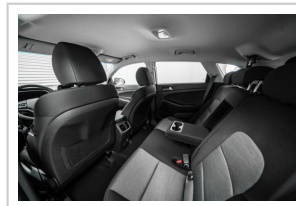

Hyundai Tucson 1,6 T-GDi DCT 4WD Comfort Plus

Fahrzeug-Nr.:67320

Fahrzeugdaten

Lieferzeit:	● sofort lieferbar	Leistung:	130 KW (177 PS)
Fahrzeugstatus:	Neuwagen Bestand	Hubraum:	1.591 ccm
Fahrzeug-Nr:	67320	Kraftstoffart:	Benzin
Hersteller:	Hyundai	Getriebearart:	Automatik / DSG-Getriebe
Modell:	Tucson	Türen:	5
Fahrzeugtyp:	1,6 T-GDi DCT 4WD	Kilometerstand:	20 km
Fahrzeugaufbau:	Geländewagen	Erstzulassung:	06.03.2019
Farbe:	Phantom Black Metallic (PAE)	Schadstoffklasse:	Euro 6
HU:	----	Umweltplakette:	4
Vorbesitzer:	----		

Fahrersitz höhenverstellbar ° geteilt umklappbare Rücksitzlehne ° Lendenwirbelstütze ° Mittelarmlehne vorne ° Sitzbezug Stoff schwarz ° Dachreling ° ABS ° Alarmanlage ° Außenspiegel beheizbar ° Außenspiegel elektrisch einstell-/anklappbar ° Beifahrerairbag ° Fahrerairbag ° Fensterheber elektrisch vorne und hinten ° Nebelscheinwerfer ° Pannenset ° Reifendruckkontrolle ° Seitenairbags ° Servolenkung ° ESP ° Wegfahrsperre ° Zentralverriegelung mit Funk ° USB- und AUX-Anschluss

Ausstattung Extras

SunSet-abgedunkelte Scheiben ab der B-Säule ° Regensensor ° Rückfahrkamera ° Android Auto ° Apple Carplay ° Navigationssystem 8 Zoll LCD TFT-Bildschirm TomTom ° Shark fin ° Innenspiegel autom. abblendbar