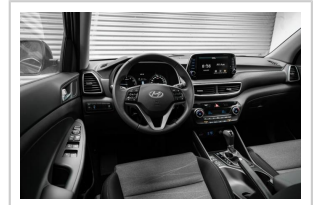

Hyundai Tucson 1,6 T-GDi DCT 4WD Comfort Plus

Fahrzeug-Nr.:67320

Fahrzeugdaten

Lieferzeit:	● sofort lieferbar	Leistung:	130 KW (177 PS)
Fahrzeugstatus:	Neuwagen Bestand	Hubraum:	1.591 ccm
Fahrzeug-Nr:	67320	Kraftstoffart:	Benzin
Hersteller:	Hyundai	Getriebearart:	Automatik / DSG-Getriebe
Modell:	Tucson	Türen:	5
Fahrzeugtyp:	1,6 T-GDi DCT 4WD	Kilometerstand:	20 km
Fahrzeugaufbau:	Geländewagen	Erstzulassung:	06.03.2019
Farbe:	Phantom Black Metallic (PAE)	Schadstoffklasse:	Euro 6
HU:	----	Umweltplakette:	4
Vorbesitzer:	----		

Ausstattung Extras

SunSet-abgedunkelte Scheiben ab der B-Säule ° Regensensor ° Rückfahrkamera ° Android Auto ° Apple Carplay ° Navigationssystem 8 Zoll LCD TFT-Bildschirm TomTom ° Shark fin ° Innenspiegel autom. abblendbar