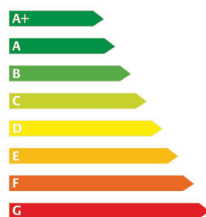

Seat Ibiza 1,0 TSI FR

Fahrzeug-Nr.:65263

Fahrzeugdaten

Lieferzeit:	● sofort lieferbar	Leistung:	85 KW (116 PS)
Fahrzeugstatus:	Neuwagen Bestand	Hubraum:	999 ccm
Fahrzeug-Nr:	65263	Kraftstoffart:	Benzin
Hersteller:	Seat	Getriebearart:	Schalt / M-Getriebe
Modell:	Ibiza	Türen:	5
Fahrzeugtyp:	1,0 TSI	Kilometerstand:	20 km
Fahrzeugaufbau:	Kleinwagen	Erstzulassung:	26.09.2018
Farbe:	Candy Weiß Uni (B4)	Schadstoffklasse:	Euro 6
HU:	----	Umweltplakette:	4
Vorbesitzer:	----		

Verbrauch und CO₂-Emissionen

Kraftstoffverbrauch:	
- kombiniert	5,0 l/100 km*
- innerorts	5,7 l/100 km*
- ausserorts	4,6 l/100 km*

CO ₂ - Emission:	113 g/km*
CO ₂ - Effizienz:	B

Die Energieeffizienzklasse wurde auf Grundlage der gemessenen CO₂-Emissionen unter Berücksichtigung der Masse des Fahrzeugs ermittelt.