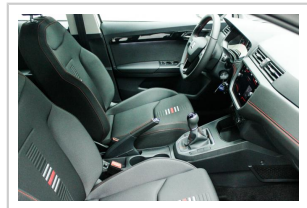

Seat Ibiza 1,0 TSI FR

Fahrzeug-Nr.:65263

Fahrzeugdaten

Lieferzeit:	● sofort lieferbar	Leistung:	85 KW (116 PS)
Fahrzeugstatus:	Neuwagen Bestand	Hubraum:	999 ccm
Fahrzeug-Nr:	65263	Kraftstoffart:	Benzin
Hersteller:	Seat	Getriebearart:	Schalt / M-Getriebe
Modell:	Ibiza	Türen:	5
Fahrzeugtyp:	1,0 TSI	Kilometerstand:	20 km
Fahrzeugaufbau:	Kleinwagen	Erstzulassung:	26.09.2018
Farbe:	Candy Weiß Uni (B4)	Schadstoffklasse:	Euro 6
HU:	----	Umweltplakette:	4
Vorbesitzer:	----		

Fahrersitz höhenverstellbar ° geteilt umklappbare Rücksitzlehne ° Sitzbezug Stoff schwarz ° Außenspiegel in Wagenfarbe ° ABS ° Beifahrerairbag (deaktivierbar) ° Fahrerairbag ° Fensterheber elektrisch ° Kopfairbags ° Nebelscheinwerfer mit Kurvenfunktion ° Front Assist inkl. City Notbremsfunktion ° Reifendruckkontrolle ° Seitenairbags ° Servolenkung ° ESP ° Zentralverriegelung mit Funk ° Bordcomputer ° USB