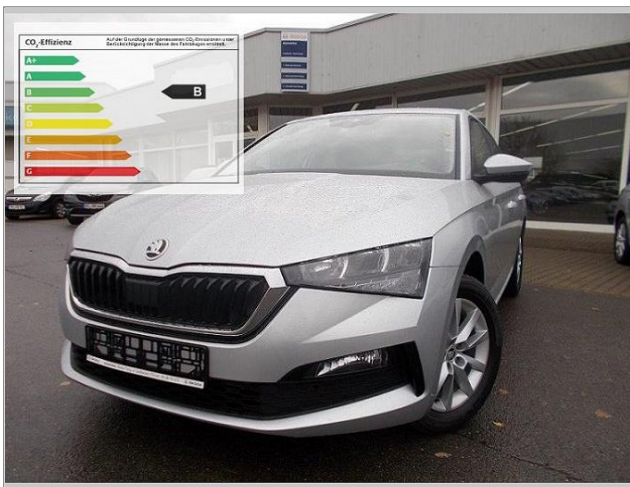

Skoda Scala

TSI Ambition

Ein Angebot von Autoservice Bauerfeind - Winterstr., 30 - 07907 Schleiz - Tel.: 3664522687 - Fax: 3664526911 -
Email: autoservice-bauerfeind@t-online.de - Web: <http://www.autoservice-bauerfeind.com> - Ansprechpartner: Ulrich Bauerfeind